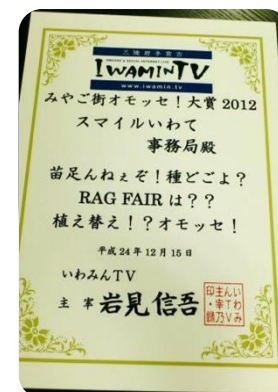

謎の生命体
「ぐるぐるしんご」
キャラクター・YouTube 動画制作など

レギュラー番組
Live!!550/Eveninglive!!
ヨル★Iwamin.TV

みやご街オモッセ！大賞
表彰・表敬活動